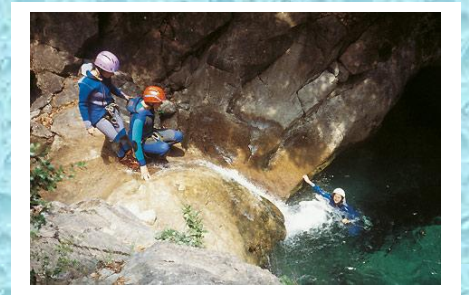

# DESCENTE DE CANYON «Spécial familles»

Le Club Alpin Français de Cannes Côte d'Azur  
Propose

Des randonnées aquatiques et des descentes de canyons **en famille !**  
des sorties d'initiation et  
de découverte **pour petits et grands**

## Dates des sorties «spécial familles» de l'été 2010 :

- dimanche 6 juin : le ruisseau d'Audin (enfants dès 6 ans)
- samedi 12 juin : les Gorges du Loup ou ruisseau Planfae
- dimanche 13 juin : le rio Barbaira (Italie proche)

**TOTAL : «N » X 5 € (ou 8€) =**

\* Location du matériel individuel : Chullanka Antibes ; Locaventure Nice ; Roya Evasion à Breil-sur-Roya (réserver le plus tôt possible).